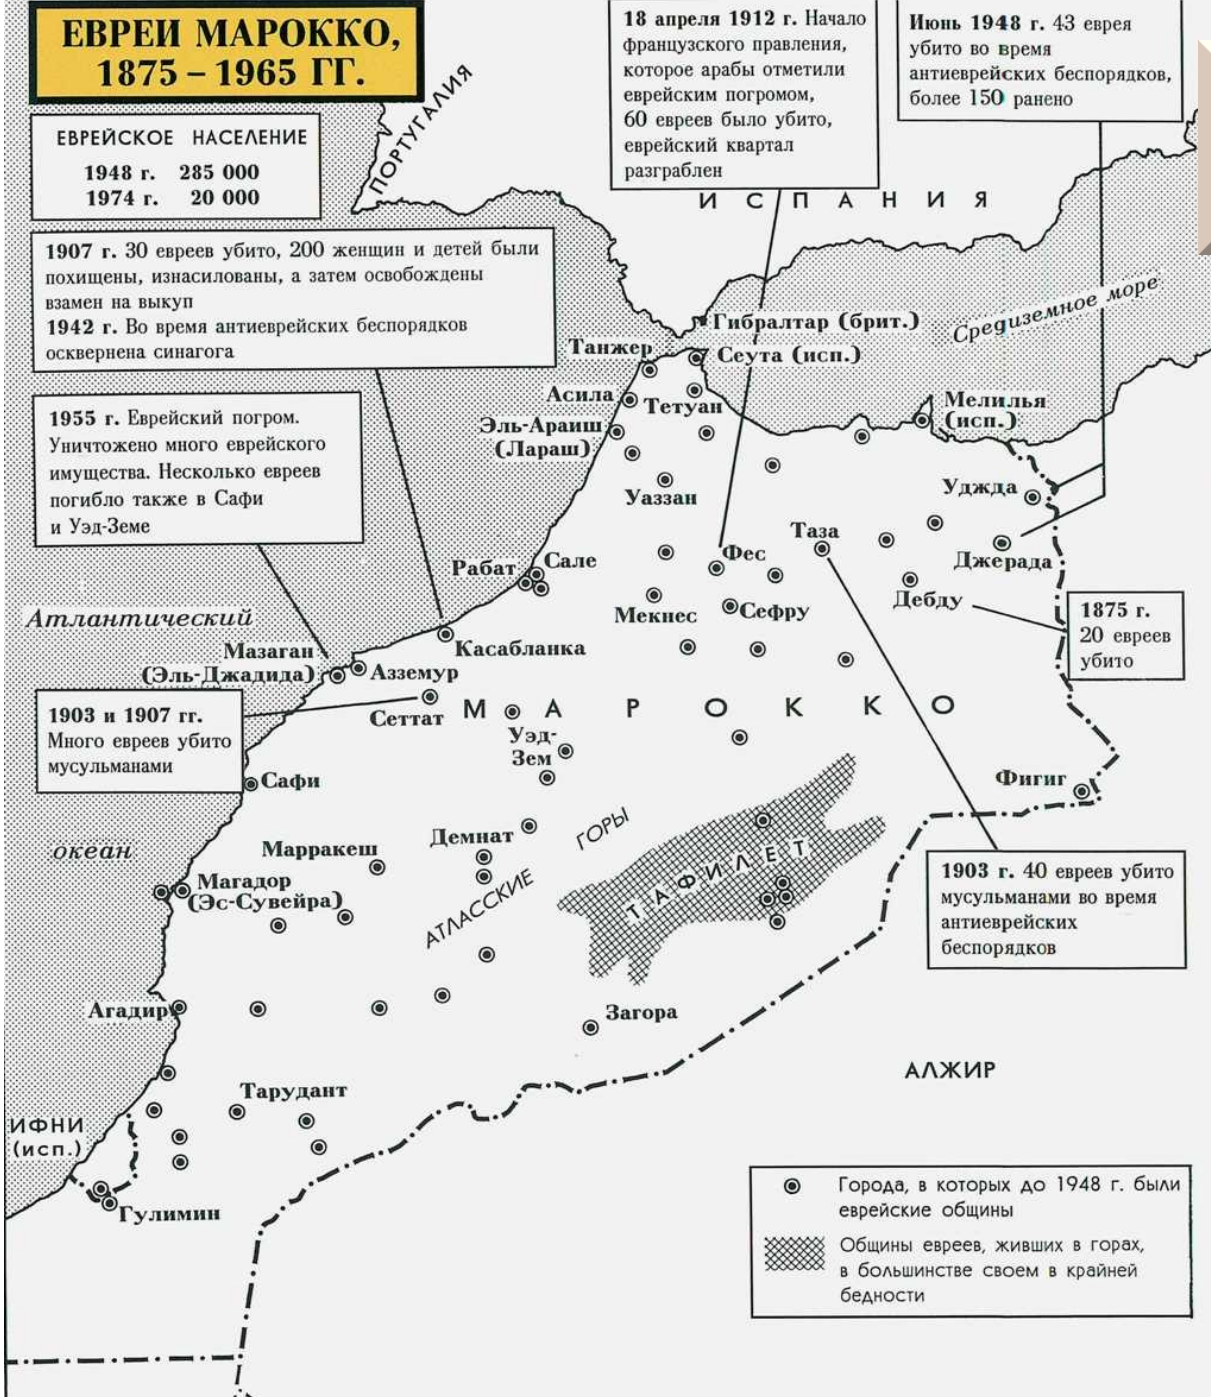

Марокко

ЕВРЕИ МАРОККО, 1875 – 1965 ГГ.

ЕВРЕЙСКОЕ НАСЕЛЕНИЕ

1948 г. 285 000
1974 г. 20 000

1907 г. 30 евреев убито, 200 женщин и детей были похищены, изнасилованы, а затем освобождены взамен на выкуп
1942 г. Во время антиеврейских беспорядков осквернена синагога

1955 г. Еврейский погром. Уничтожено много еврейского имущества. Несколько евреев погибло также в Сафи и Уэд-Земе

1903 и 1907 гг. Много евреев убито мусульманами

1875 г. 20 евреев убито

1903 г. 40 евреев убито мусульманами во время антиеврейских беспорядков

18 апреля 1912 г. Начало французского правления, которое арабы отметили еврейским погромом, 60 евреев было убито, еврейский квартал разграблен

Июнь 1948 г. 43 еврея убито во время антиеврейских беспорядков, более 150 ранено

ЭПОХА 1 ХРАМА. ФИНИКИЙСКАЯ КОЛОНИЗАЦИЯ