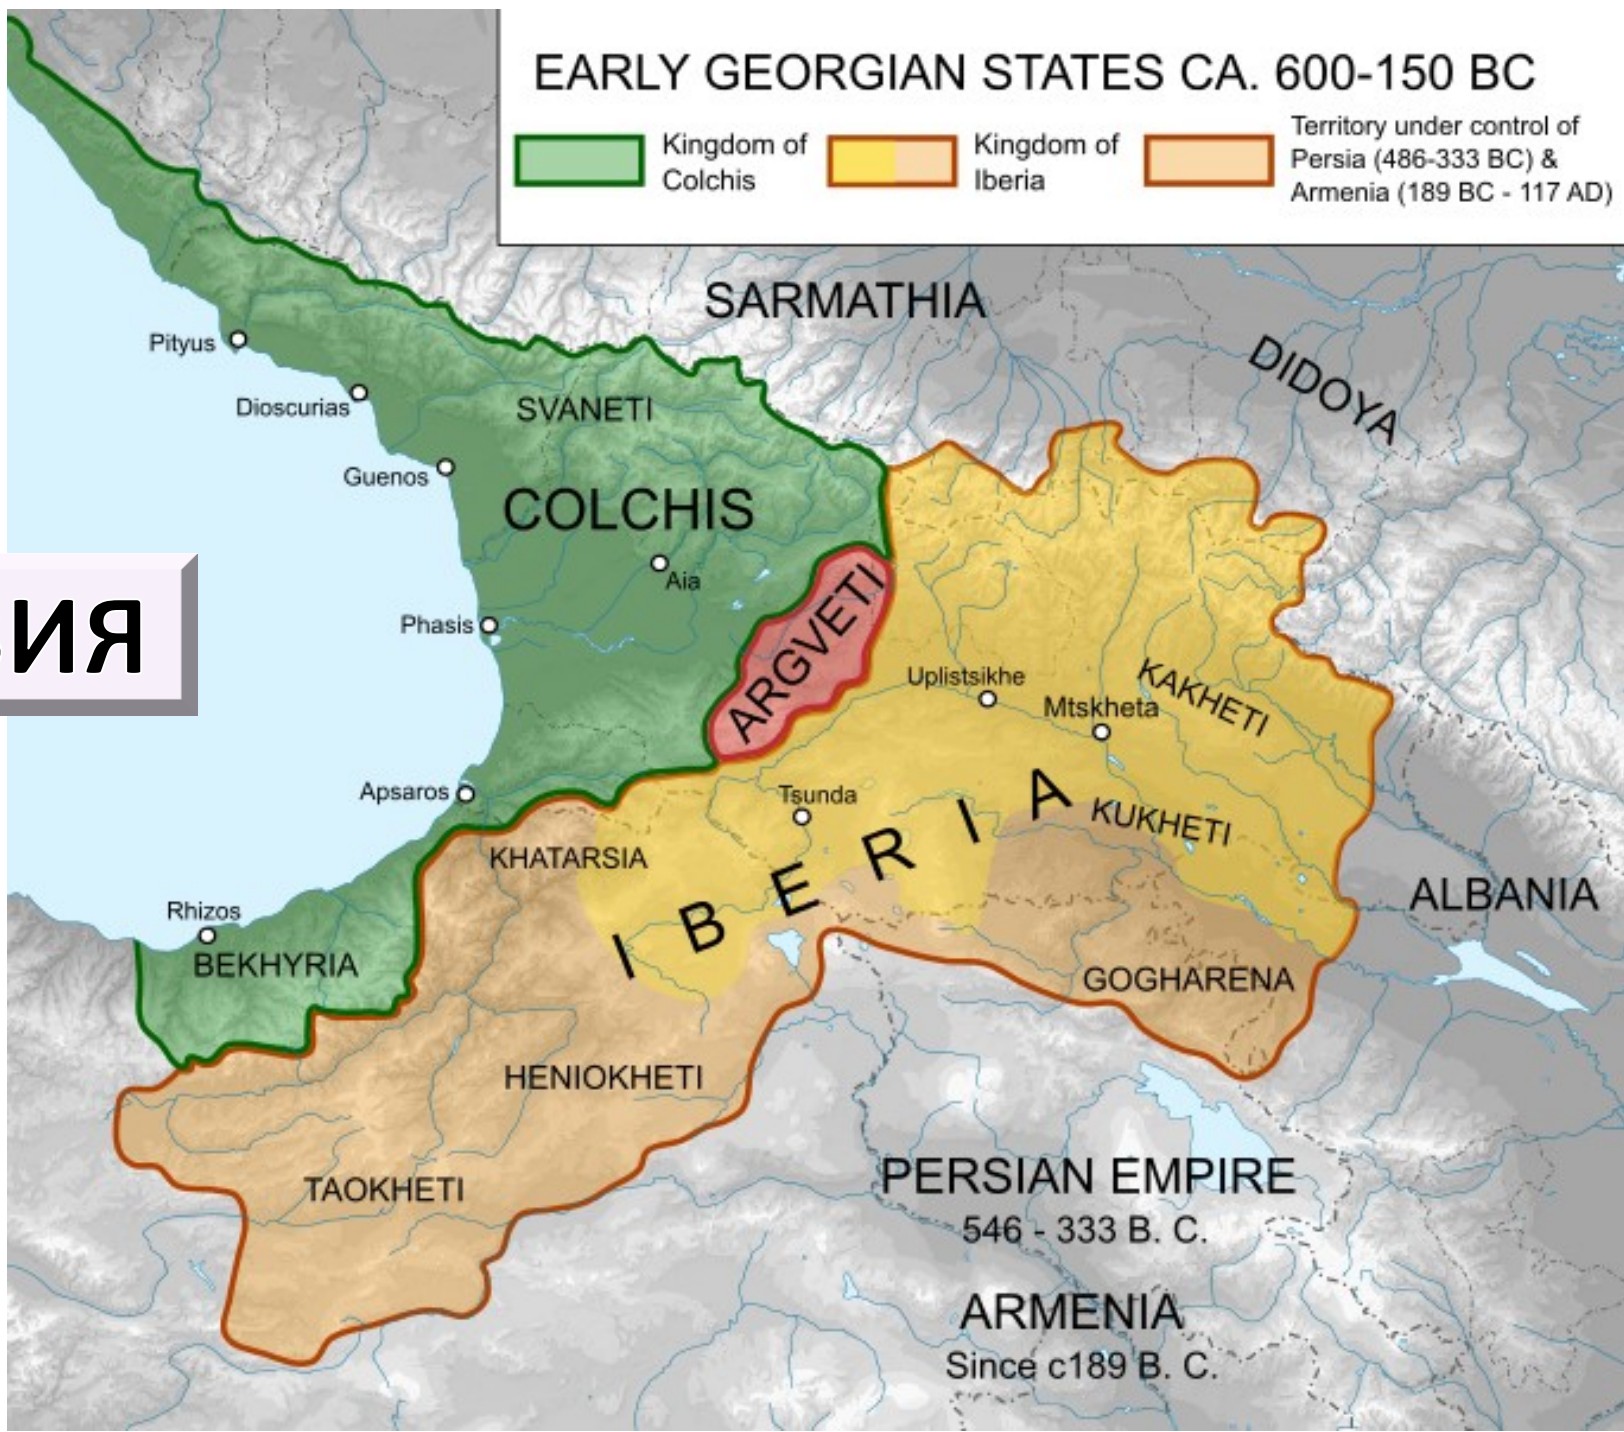

# ДИАСПОРА

СОХРАНЕНИЕ ОБЩИНЫ  
БАВИЛОНА. ЕГИПЕТ –  
ПОГРАНИЧНАЯ СЛУЖБА

Beginnings of the Egyptian Diaspora  
6th century BC

# X - XII ВВ.

МИГРАЦИОННЫЕ ВОЛНЫ  
ЕВРЕЕВ С ЗАПАДА НА  
ВОСТОК

# X - XIV ВВ.

МИГРАЦИОННЫЕ ВОЛНЫ  
ЕВРЕЕВ С ЗАПАДА НА  
ВОСТОК

# EARLY GEORGIAN STATES CA. 600-150 BC

Kingdom of Colchis

Kingdom of Iberia

Territory under control of Persia (486-333 BC) & Armenia (189 BC - 117 AD)

**ГРУЗИЯ**

**PERSIAN EMPIRE**  
546 - 333 B. C.

**ARMENIA**  
Since c189 B. C.