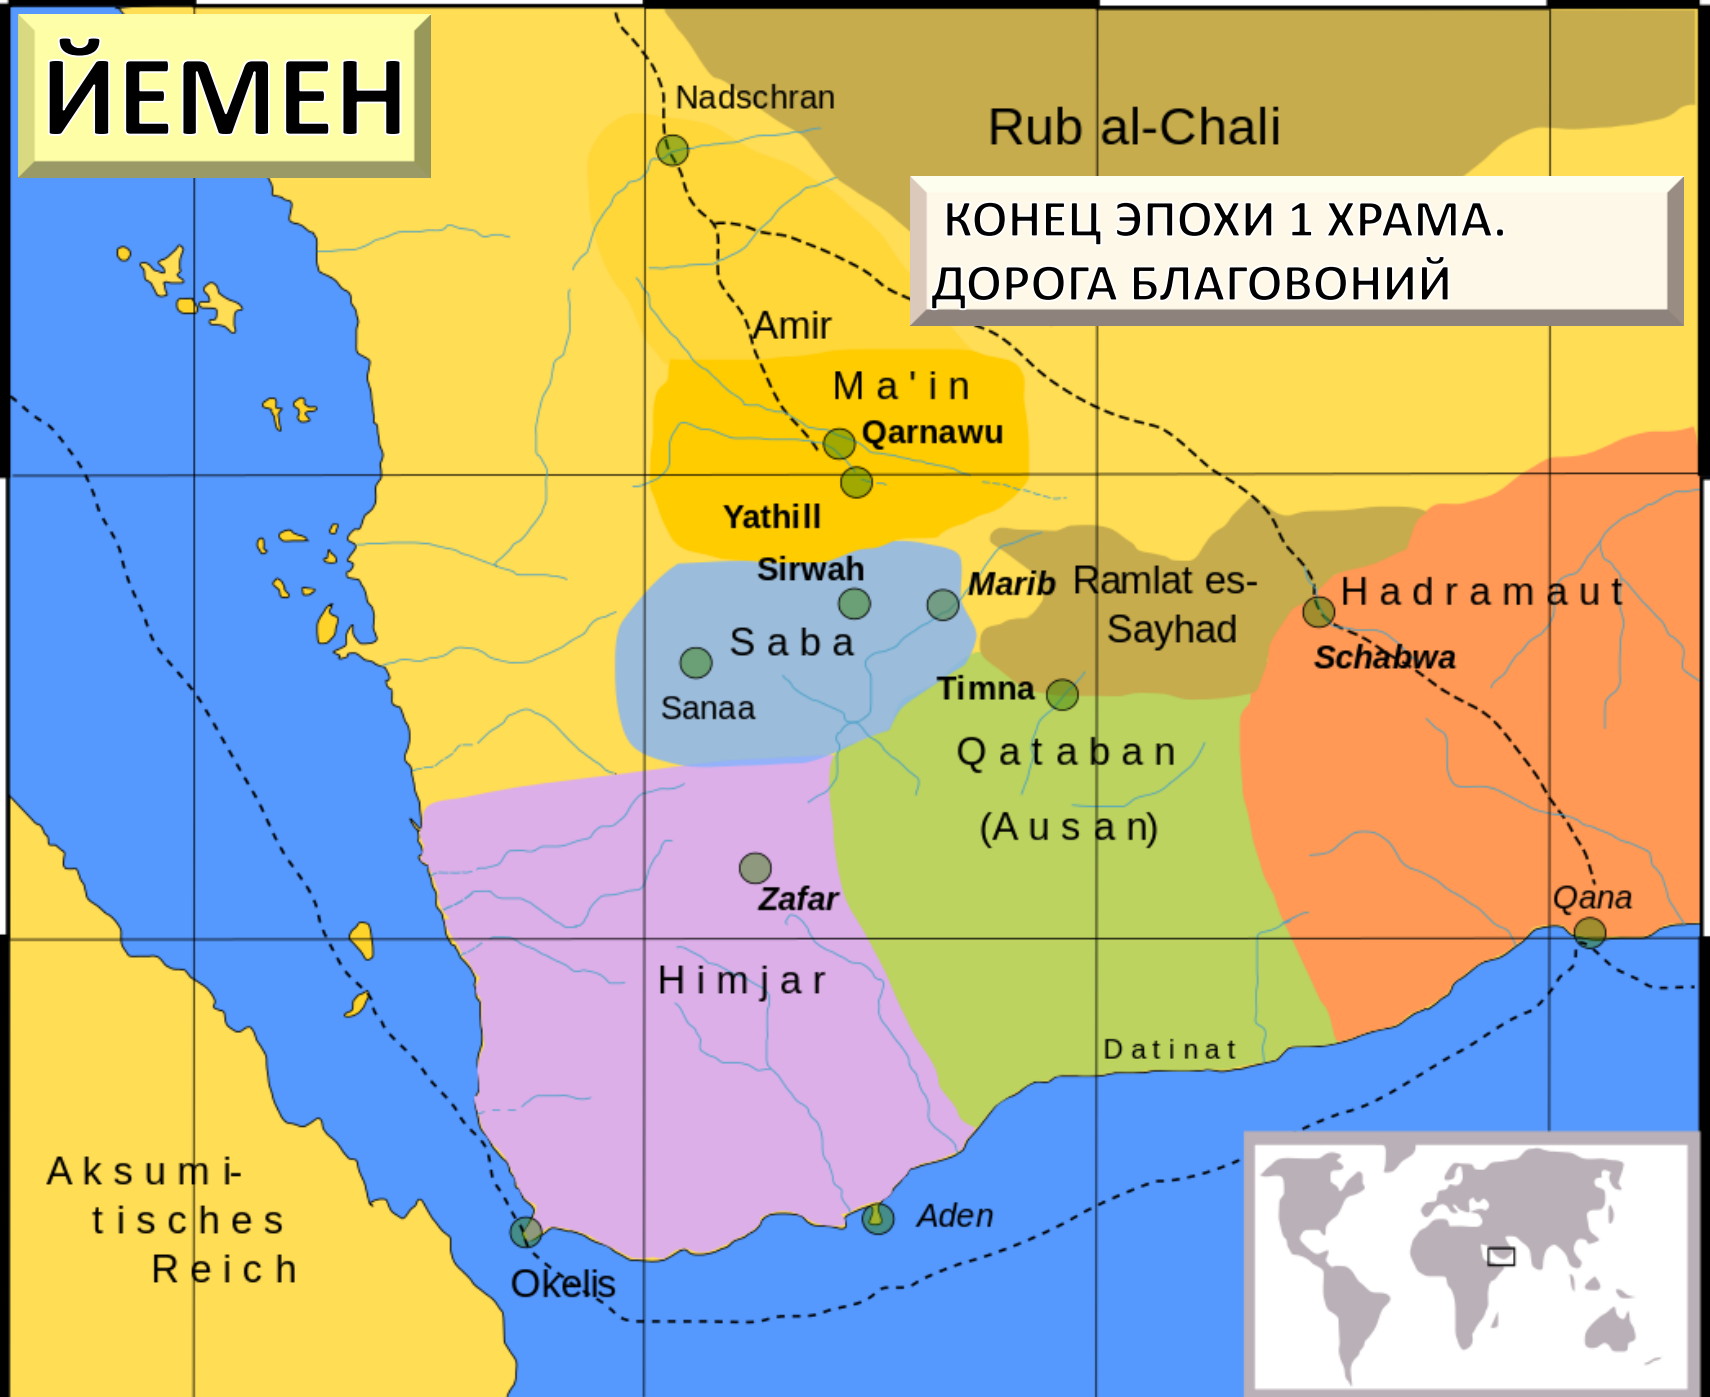

# ЭФИОПИЯ

ЛЕГЕНДАРНОЕ  
ПОСЕЛЕНИЕ В ЭПОХУ  
СОЛОМОНА

Примерно распространение  
эфиопских евреев

ТЫГРАЙ

фалаша

АФАР

АМХАРА

МЕНЕЛИК 1 – СЫН СОЛОМОНА  
И ЦАРИЦЫ САВСКОЙ

ДД.  
Х.

ГАМБЕЛА

ОРОМИЯ

СОМАЛИ

РННЯ

КЕНИЯ

СОМАЛИ

СУДАН

# ДЕРЖАВА МАКЕДОНСКОГО

РАССЕЛЕНИЕ В ГРАНИЦАХ  
НОВОЙ ИМПЕРИИ

332 г. до н.э.