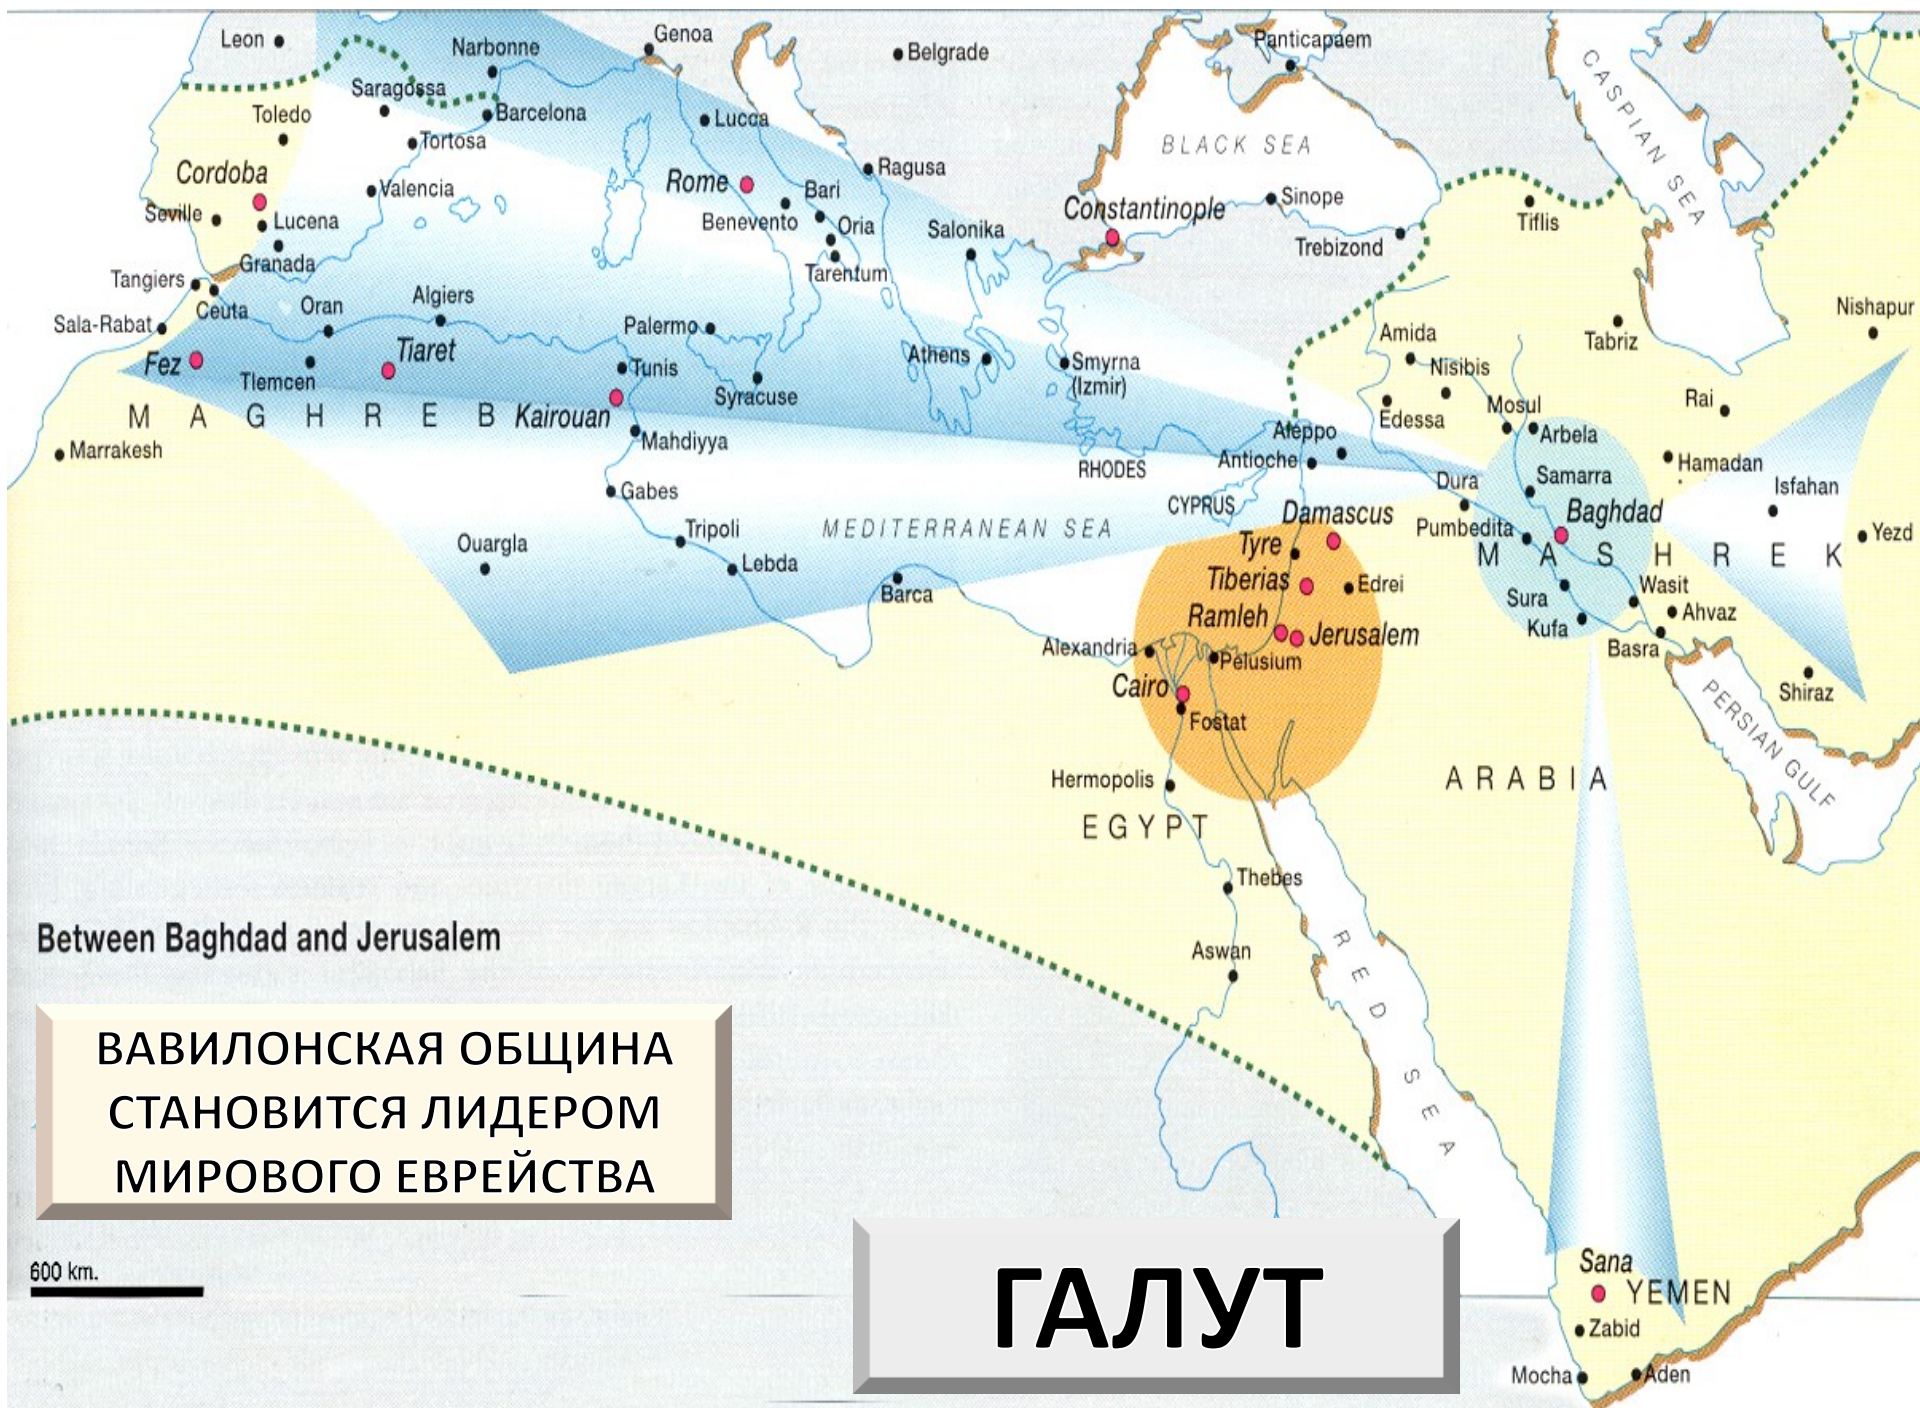

# ДЕРЖАВА МАКЕДОНСКОГО

РАССЕЛЕНИЕ В ГРАНИЦАХ  
НОВОЙ ИМПЕРИИ

332 г. до н.э.

# ЕВРЕИ И ХРИСТИАНСТВО

РАССЕЛЕНИЕ В ГРАНИЦАХ  
НОВОЙ ИМПЕРИИ И РАЗВИТИЕ  
СУЩЕСТВУЮЩИХ ОБЩИН

# ДИАСПОРА

The Diasporas, 4th century BC – 2nd century AD

- Prior to conquest of Ptolemy 301 BC
- During the Hellenistic period 301-63 BC
- After Pompey's conquest 63 BC

# МИГРАЦИОННЫЕ ВОЛНЫ

Between Baghdad and Jerusalem

**ВАВИЛОНСКАЯ ОБЩИНА  
СТАНОВИТСЯ ЛИДЕРОМ  
МИРОВОГО ЕВРЕЙСТВА**

**ГАЛУТ**

600 km.